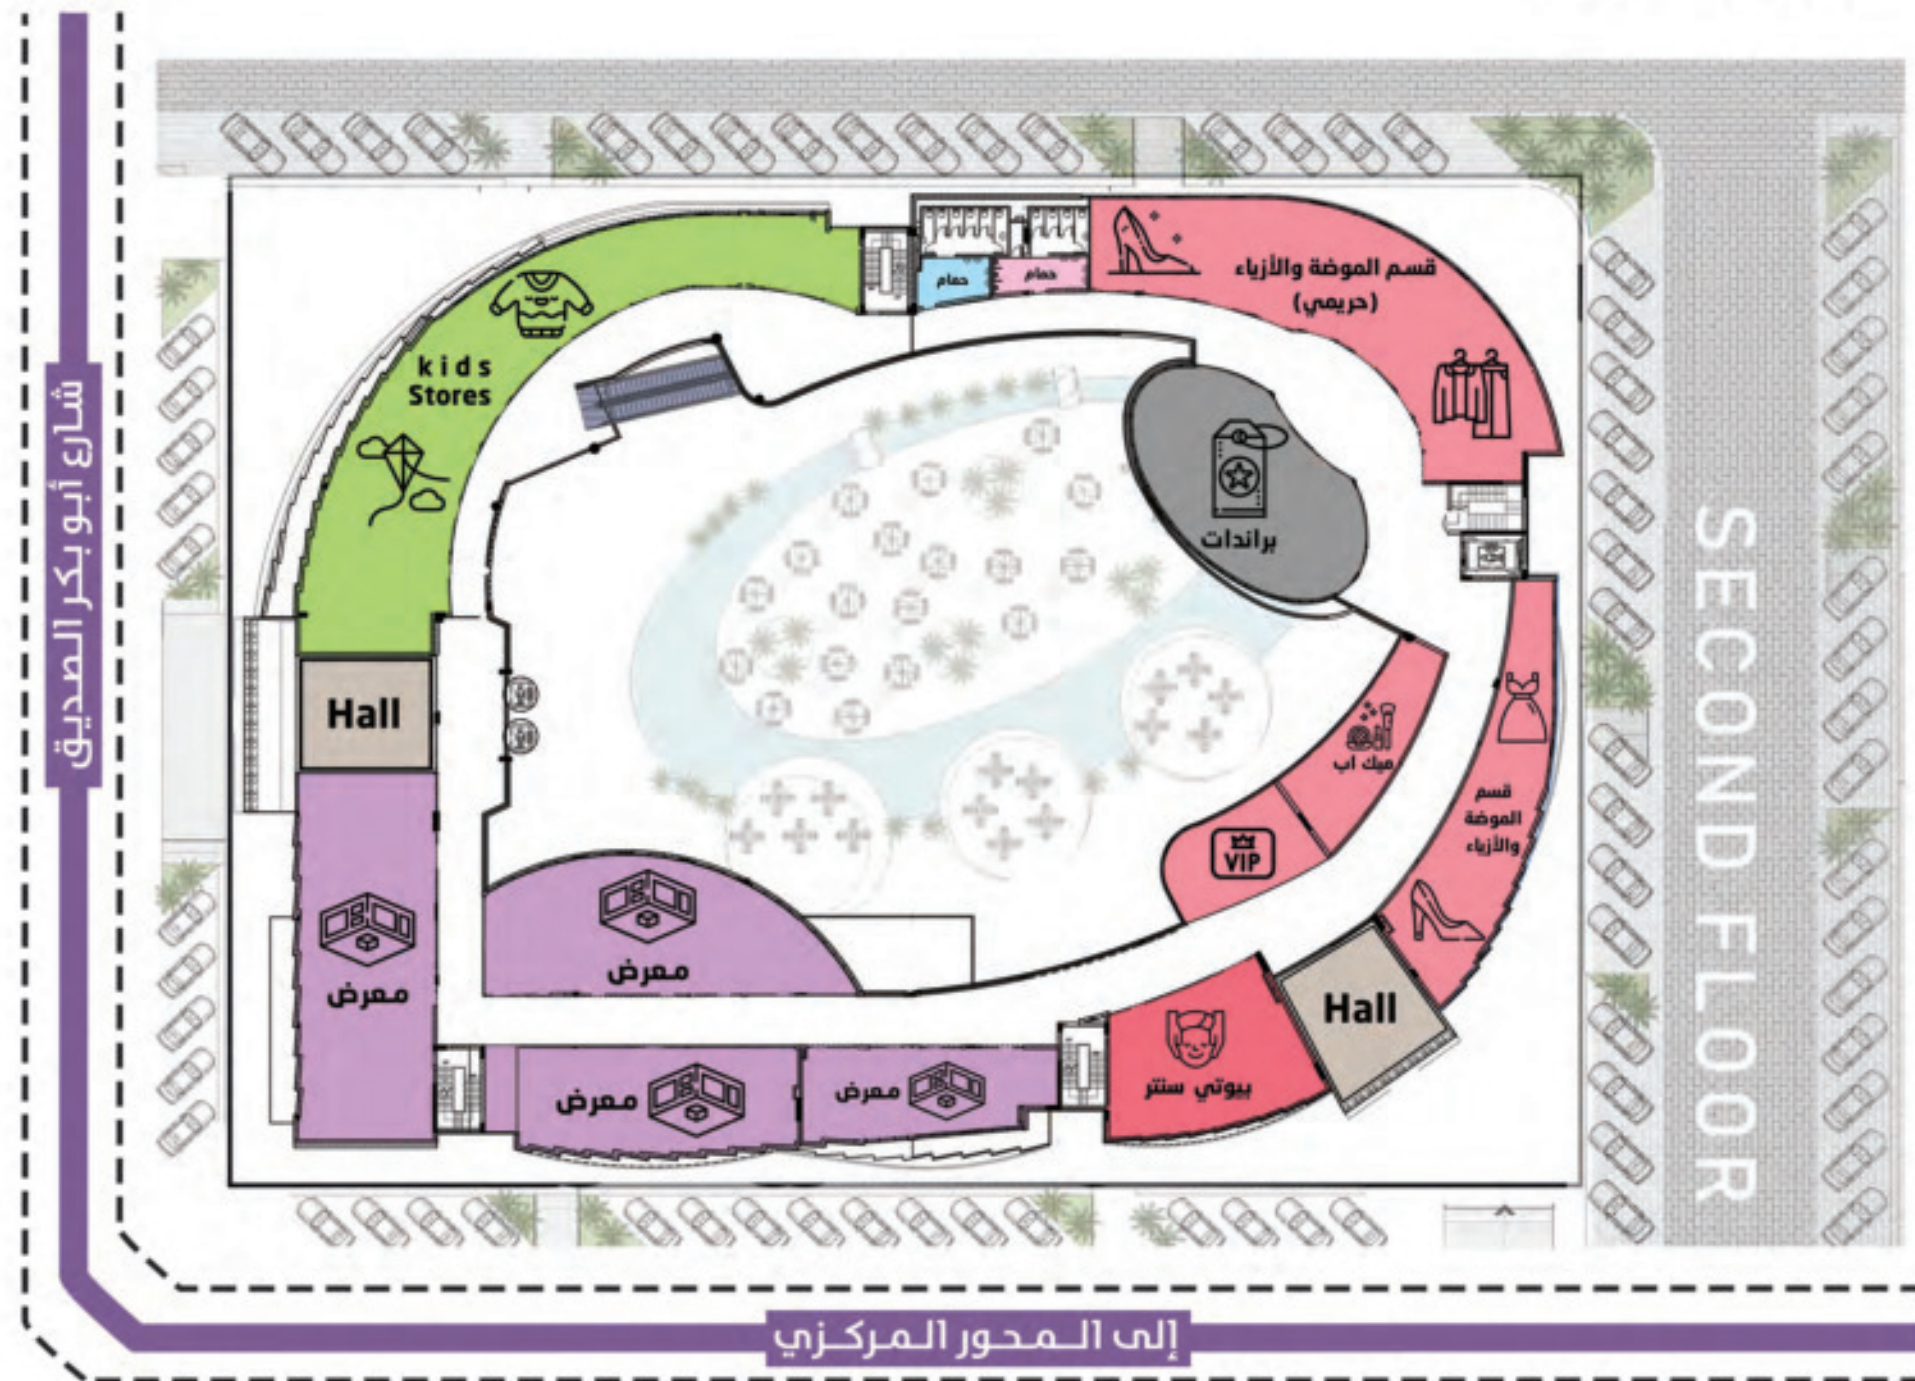

إلى المحور المركزي

FIRST FLOOR

TROVAL MALL

شارع أبو بكر الصديق

FIRST FLOOR

إلى المحور المركزي

الطابق الثاني

SECOND FLOOR

TROVAL MALL

شارع أبو بكر الصديق

إلى المحور المركزي

تروفال مول
TROVAL
Shopping Mall

كل ما تحتاجه الأسرة في مكان واحد

هايبر ماركت HYPER MARKET

TROVAL KIDS ZONE

تروفال كيدز زون 

منطقة مخصصة لألعاب الأطفال بأمان وفي وجود مشرفات على مساحة 500 متر لتوفير كل الخدمات التي تحتاجها الأسرة في رحلتها للتسوق والترفيه وذلك يجعل المول مليء بعوامل الجذب لجميع الفئات.

كل ما يلزم طفلك فى مكان واحد
ملابس - أحذية - ألعاب - هدايا - أدوات مكتبة ومدرسية