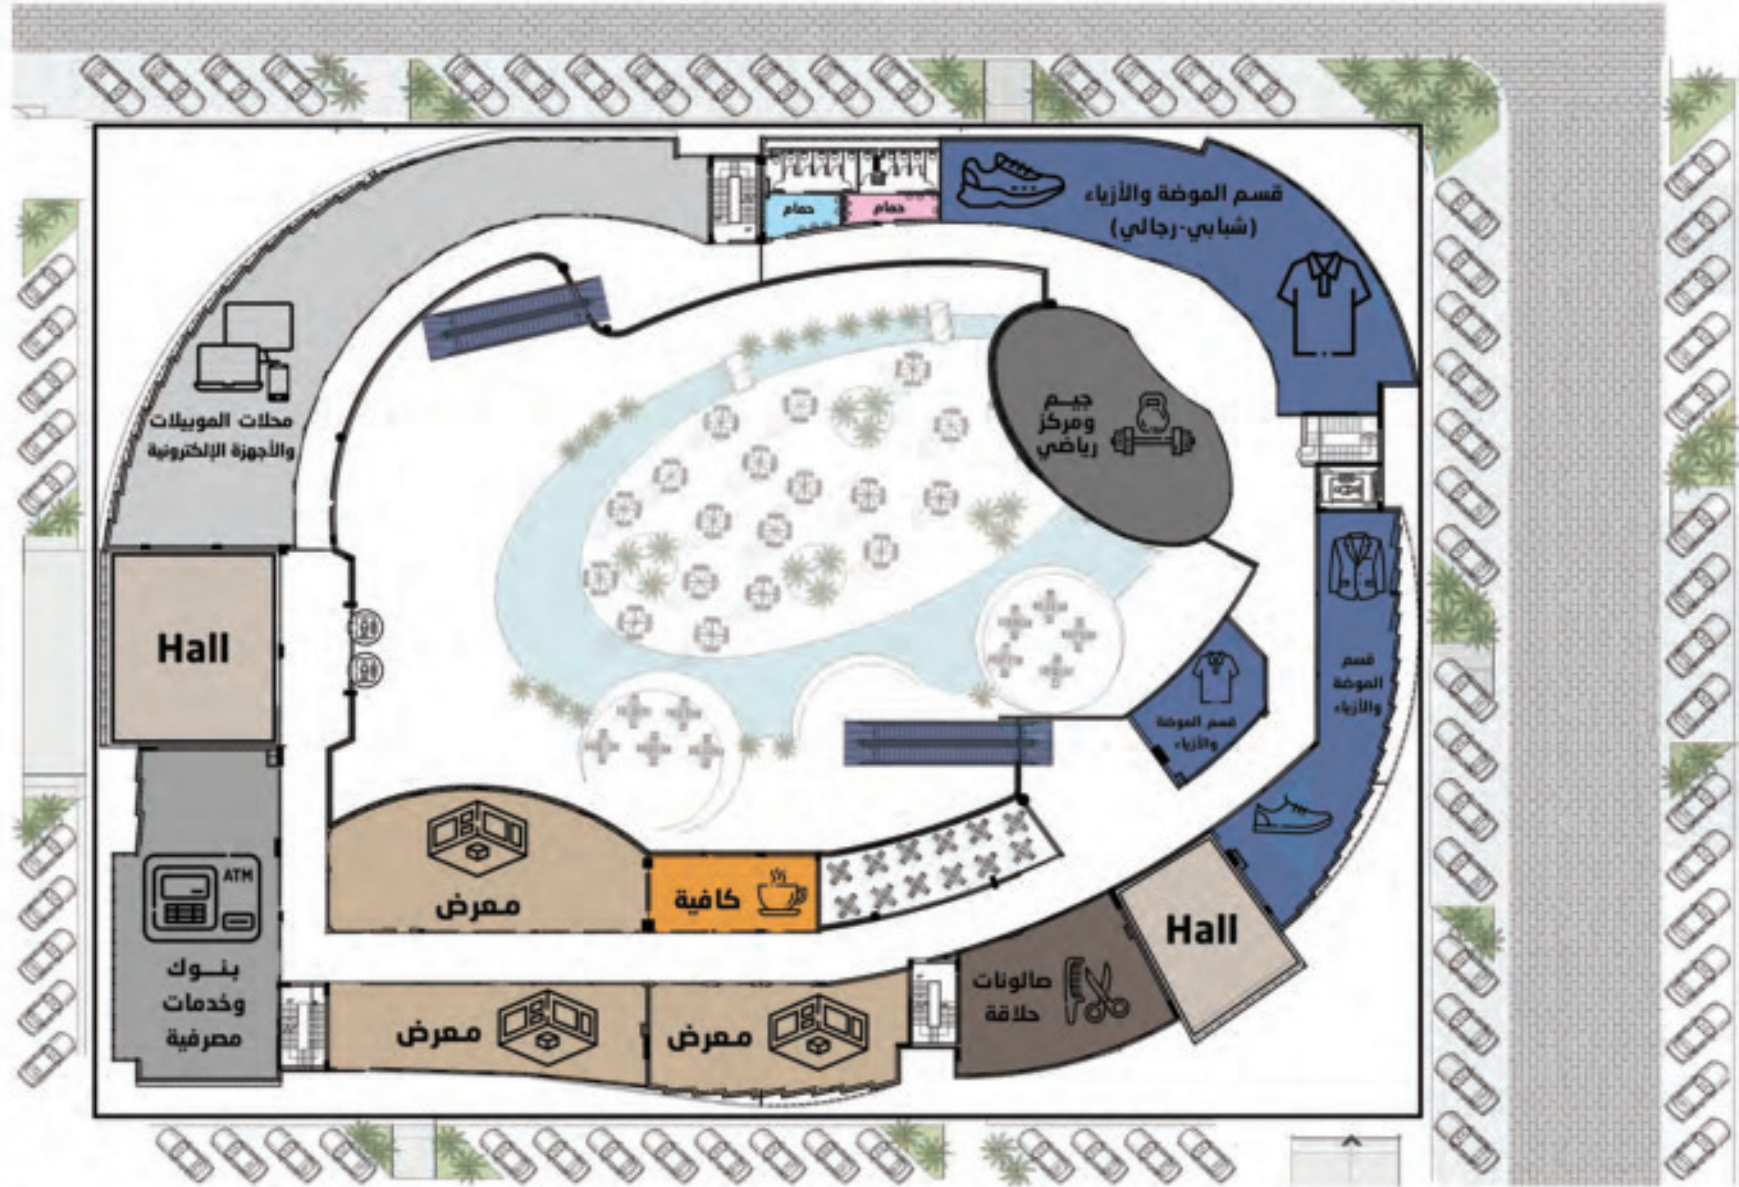

TROVAL MALL

شارع أبو بكر الصديق

إلى المحور المركزي

الطابق الأرضي

GROUND FLOOR

TROVAL MALL

الطابق الأول

شارع أبو بكر الصديق

إلى المحور المركزي

FIRST FLOOR

TROVAL MALL

شارع أبو بكر الصديق

FIRST FLOOR

إلى المحور المركزي

الطابق الثاني

SECOND FLOOR

منطقة مخصصة لألعاب الأطفال بأمان وفي وجود مشرفات على مساحة 500 متر لتوفير كل الخدمات التي تحتاجها الأسرة في رحلتها للتسوق والترفيه وذلك يجعل المول مليء بعوامل الجذب لجميع الفئات.

كل ما يلزم طفلك فى مكان واحد
ملابس - أحذية - ألعاب - هدايا - أدوات مكتبة ومدرسية