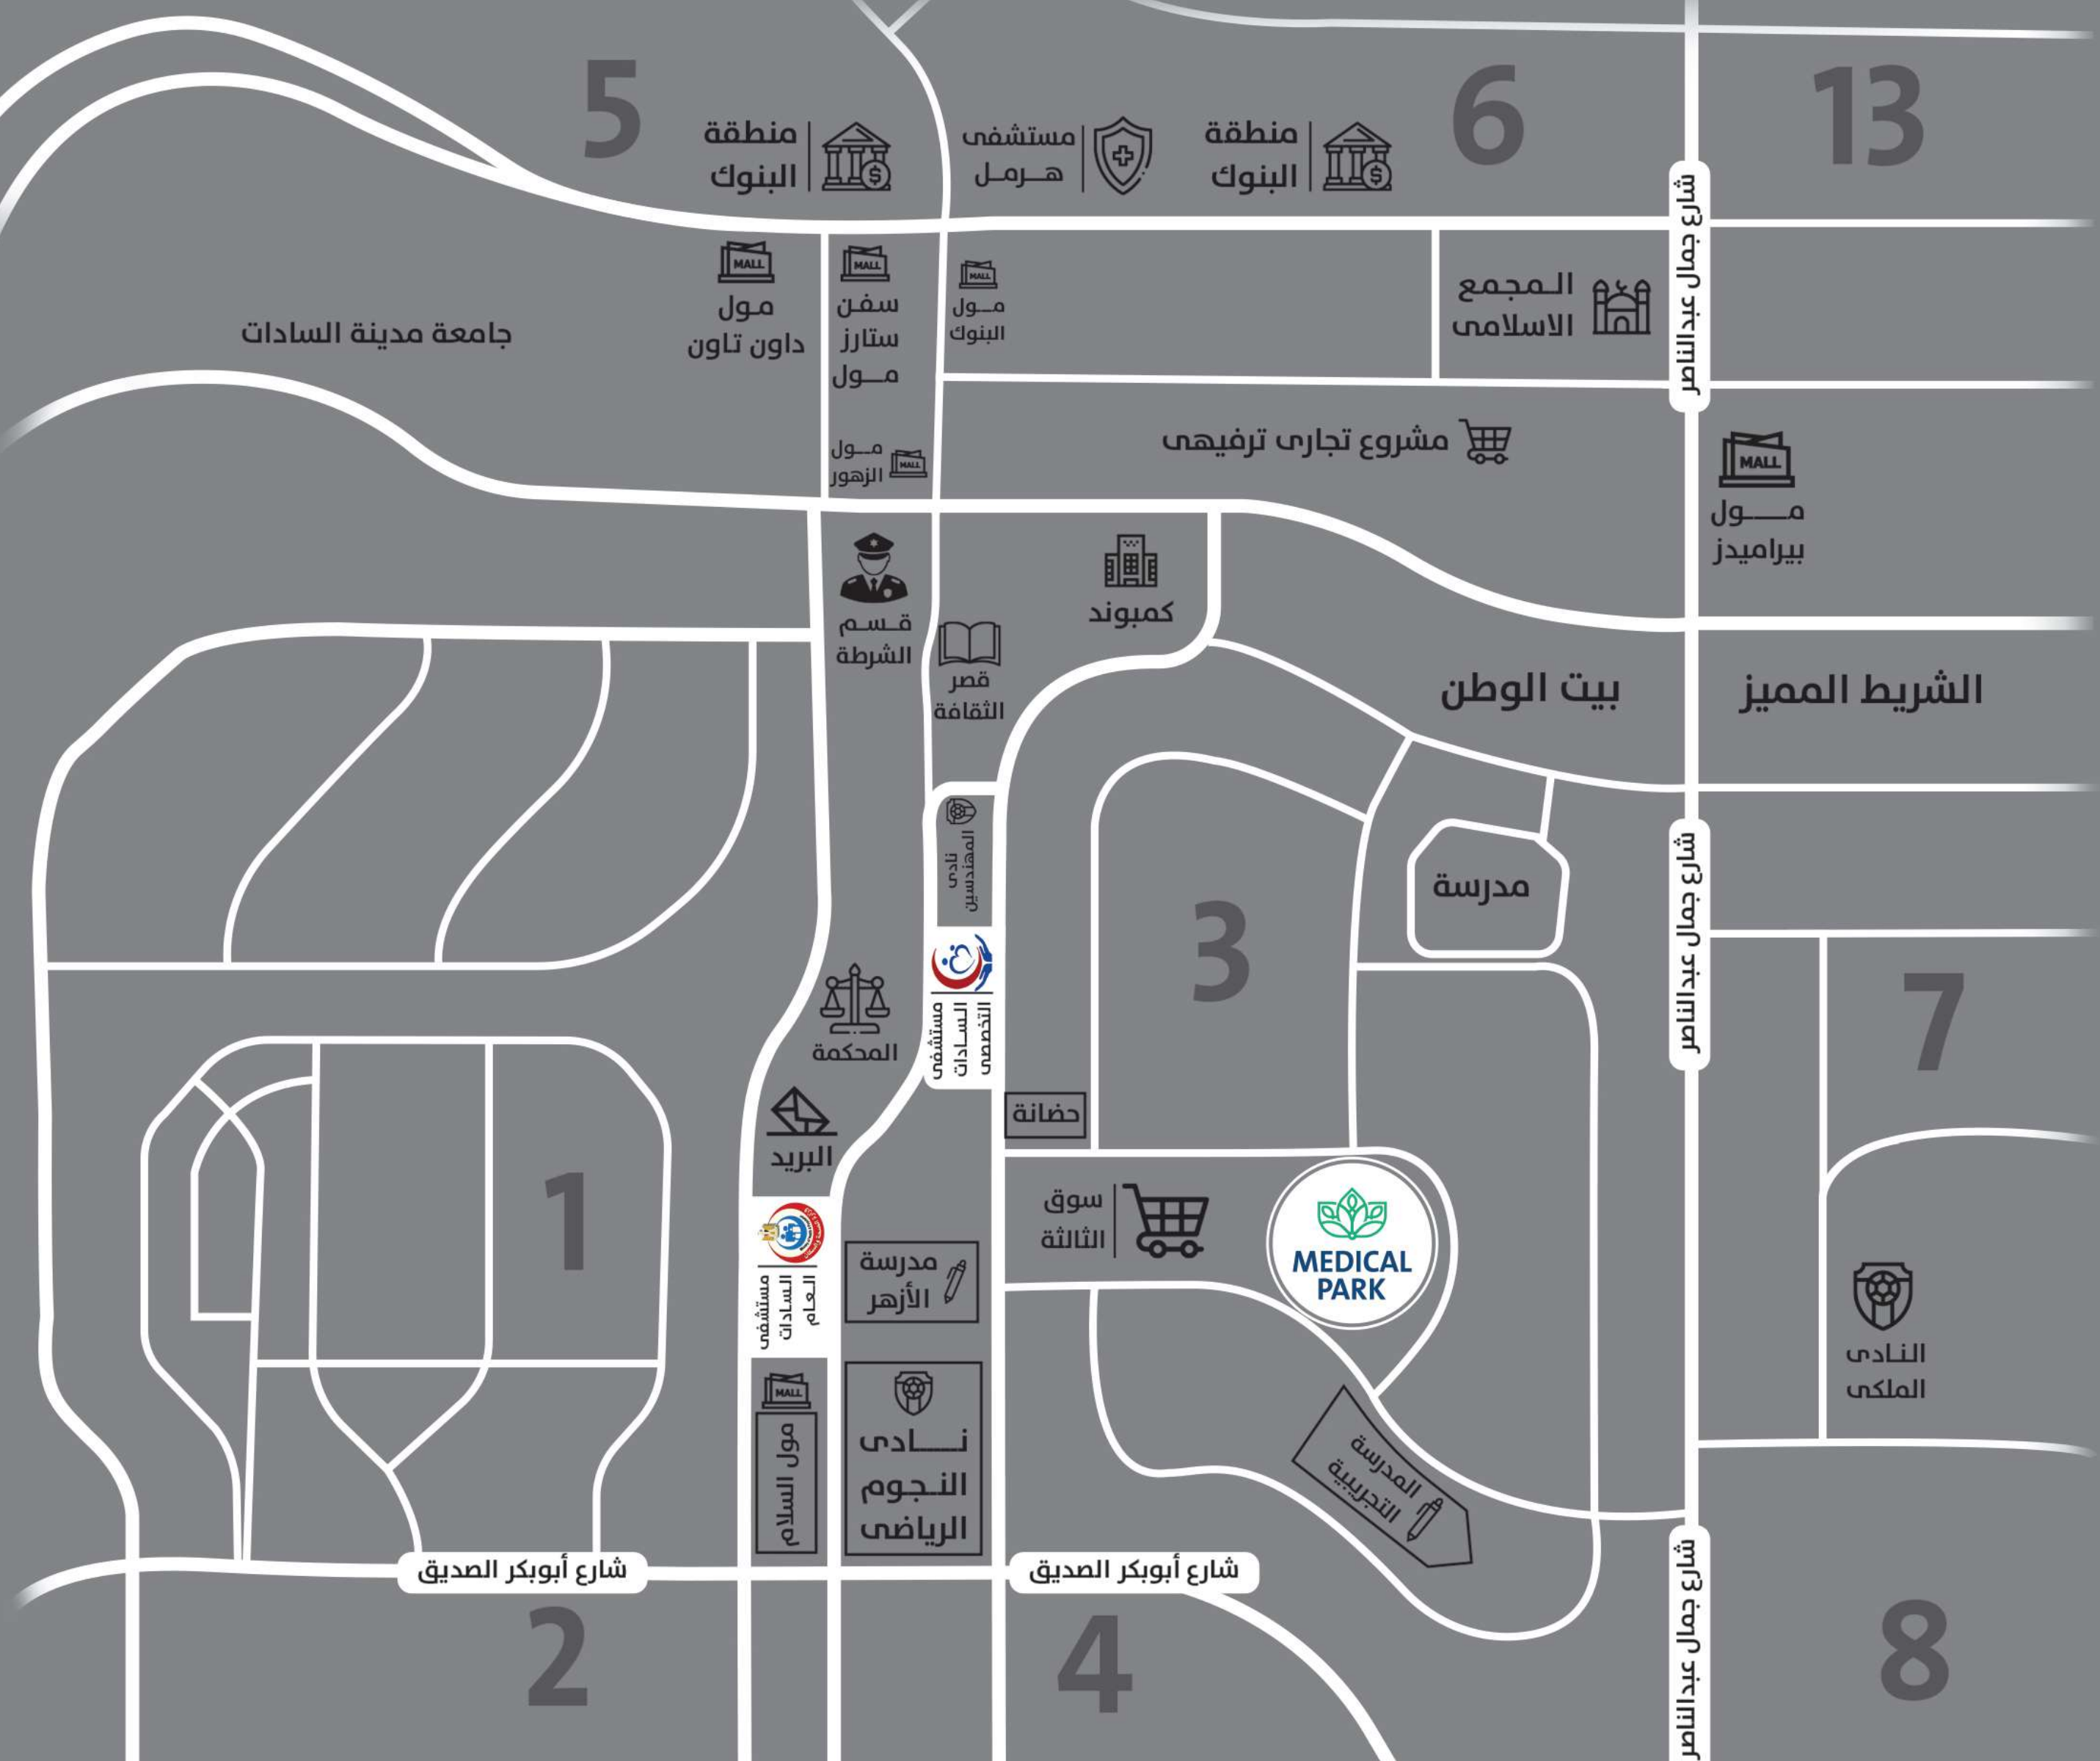

MEDICAL PARK LAYOUT

الموقع العام للمبتدئ نبارك